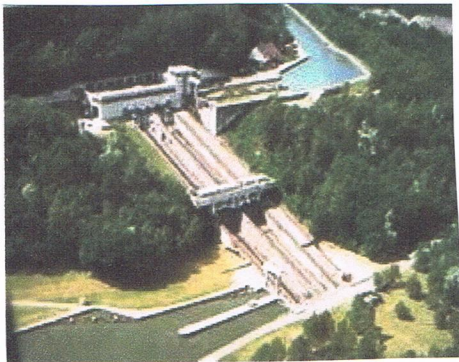

Les habitants de Saint-Jean-Kourtzerode s'appellent les Santi-Johaniens et les Santi-Johaniennes. Saint-Jean-Kourtzerode compte une population de 729 personnes. Saint-Jean-Kourtzerode se trouve a une altitude minimale de 270 mètres et une altitude maximale de 338 mètres. la latitude de Saint-Jean-Kourtzerode est de 48.75 degrés, sa longitude à 7.183 degrés. Saint-Jean-Kourtzerode a une superficie de 1,580 km².