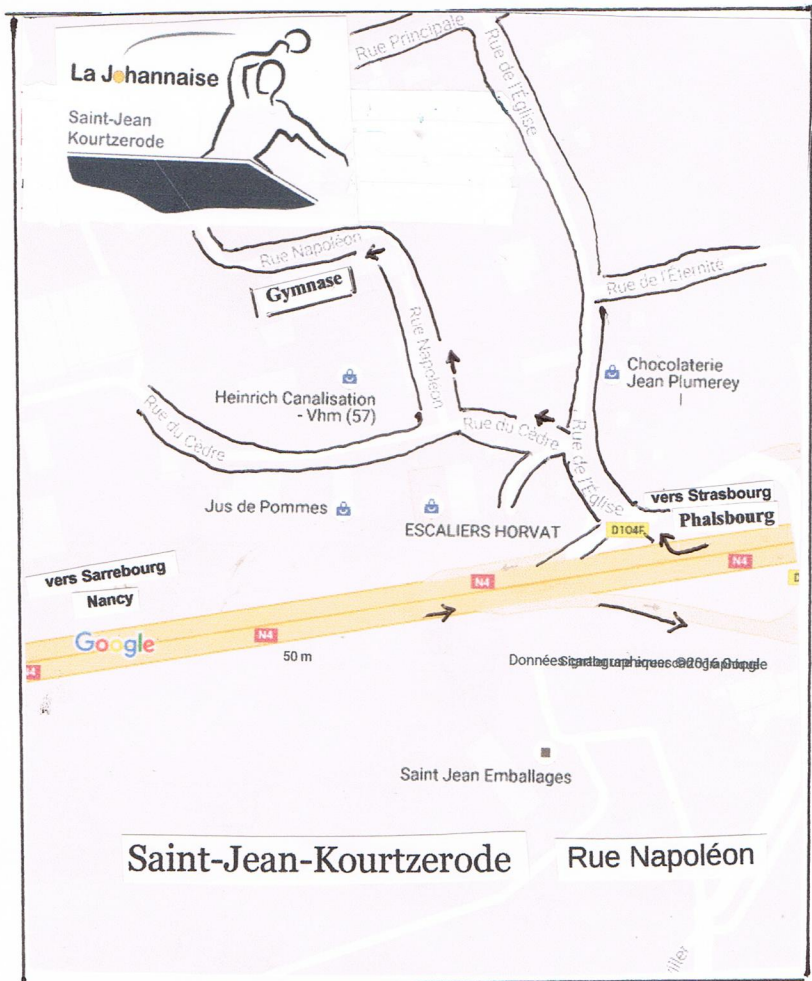

Les habitants de Saint-Jean-Kourtzerode s'appellent les Santi-Johaniens et les Santi-Johaniennes. Saint-Jean-Kourtzerode compte une population de 729 personnes. Saint-Jean-Kourtzerode se trouve a une altitude minimale de 270 mètres et une altitude maximale de 338 mètres. la latitude de Saint-Jean-Kourtzerode est de 48.75 degrés, sa longitude à 7.183 degrés. Saint-Jean-Kourtzerode a une superficie de 1,580 km².

Saint-Jean-Kourtzerode

Rue Napoléon