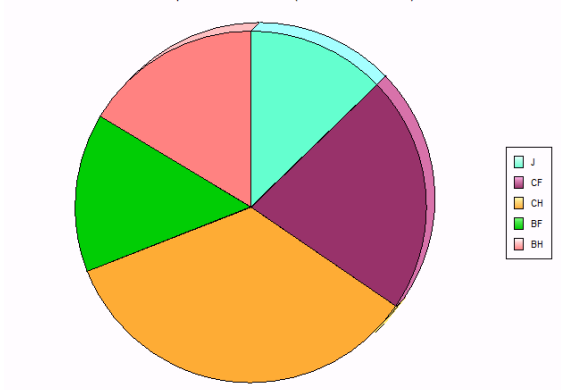

Statistiques du concours

Nombre d'associations représentées : 10

Association ayant le plus grand nombre de participants :
LA SPORTIVE D AUDINCOURT (10)

Nombre de participants : 58
dont : Tireurs : 55
Remplaçants : 3

Nombre de binômes : 27

Nombre d'équipes : 11

Concours individuel		Scores		
Catégorie	Nbre	Min	Max	Moy
Junior	7	143	273	229
Cadette	12	152	298	231
Cadet	19	110	290	206
Benjamine	8	84	286	200
Benjamin	9	172	258	222

Répartition des tireurs (concours individuel)

Concours par binôme		Scores		
Catégorie	Nbre	Min	Max	Moy