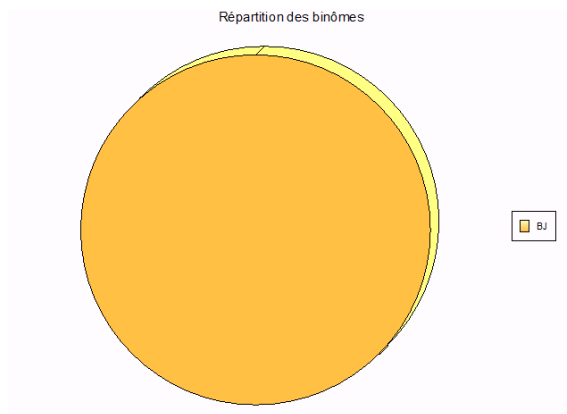

Jeune	27	679	1 145	950