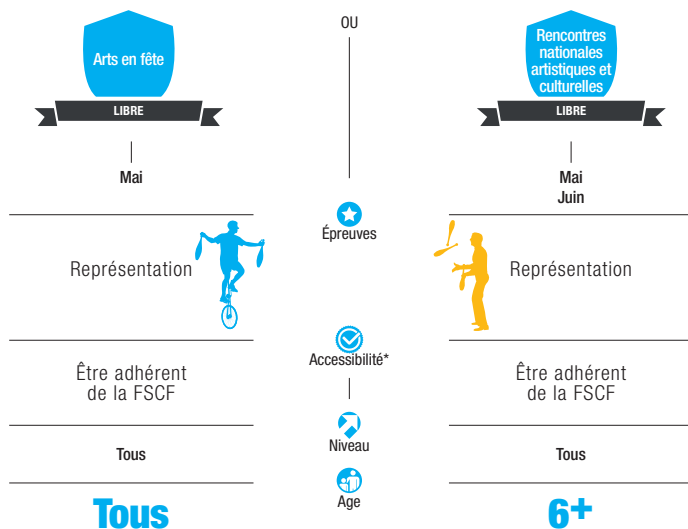

Fédération
Sportive
et Culturelle
de France

vous présente

Les arts du cirque

Longtemps réservée aux professionnels, cette pratique est de plus en plus ouverte aux amateurs. Cet art très populaire, inscrit dans les arts du spectacle vivant, réunit les acrobaties gymniques, l'expression corporelle, la musique, les arts plastiques et le jeu de scène. Ils regroupent plusieurs disciplines, telles que l'acrobatie, la jonglerie, la clownnerie, le rolla bolla, le mât chinois, le trapèze, le tissu aérien, etc.

APTITUDES DÉVELOPPÉES

- **Coordination et adresse**
- **Repères dans l'espace**
- **Équilibre**
- **Dextérité**
- **Agilité**
- **Force**

MODES DE PRATIQUE

Manifestation et rencontre, loisir

PUBLIC

Ouvert à tous, à partir de 6 ans

Créativité
Ouverture
Mémorisation Solidarité
Concentration

LES + DE LA FSCF

La FSCF a créé le festival *Arts en fête*, qui met en avant le fait que tout peut se mêler : l'artistique et le culturel peuvent aussi se retrouver dans les pratiques sportives. En effet, les activités ont souvent leurs propres manifestations nationales et certaines disciplines ne se rencontrent jamais. L'objectif du festival est de rassembler des groupes divers, en associant plusieurs disciplines, afin de créer un spectacle original et d'ouvrir les participants aux différents arts. Des ateliers de découverte et de pratique, destinés à tous les participants mais aussi au grand public, sont également accessibles, dans un objectif d'initiation.

FORMATIONS FÉDÉRALES ET PROFESSIONNELLES

S'approprier les bases de l'animation d'un groupe dans une activité artistique et culturelle.

STAGES DE PERFECTIONNEMENT TECHNIQUE

Des stages de perfectionnement technique à destination des pratiquants sont organisés aussi bien au niveau local qu'au niveau départemental.