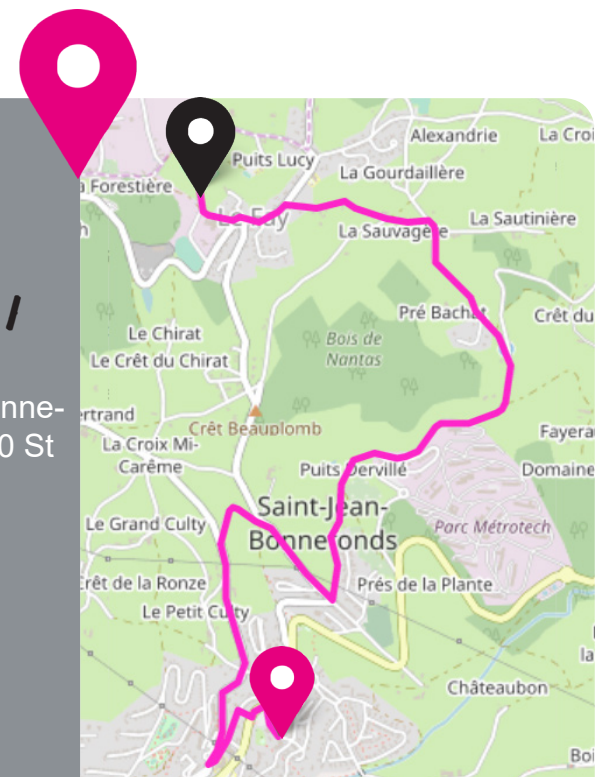

Durée : 45 minutes
Heure de départ : 11h00
Distance : 3km

PARCOURS ROSE - ST JEAN BONNEFONDS / LE FAY (5 km)

Départ : Espérance St Jean Bonne-
fonds 9 rue Jean Damien 42650 St
Jean Bonnefonds

Contact: 06.80.60.21.93
esperancestjeanbnds@free.fr

Durée : 1h20
Heure de départ : 10h30
Distance : 5km :

PARCOURS BLEU SORBIERS / LE FAY (4 km)

Départ : Arc-en-Ciel Multi-activités 7
rue de la Flache 42290 Sorbiers

Contact : 06.80.67.22.68
jam.gallot@orange.fr

Durée : environ 1h
Heure de départ : 10h45
Distance: 4km

PARCOURS JAUNE - ST CHAMOND / LE FAY (6 km)

Départ : Jeanne d'arc d'Izieux 10 rue Benoit Malon
42400 Saint Chamond

Contact : 06.11.63.36.31 - jeannedarcizieux@orange.fr
Durée : 1h45 - Heure de départ : 9h45 - Distance : 6km