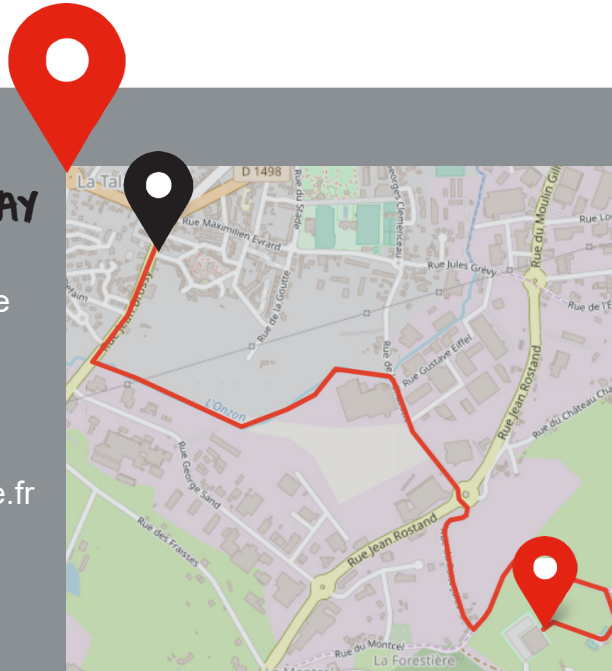

GRATUIT

**L'Étendard
de la Talaudière**

PARCOURS ROUGE LA TALAUDIÈRE / LE FAY (3 km)

Départ : Etendard La Talaudière
15 rue Jean Brossy 42350
La Talaudière

Contact : 04.77.53.05.09
contact@etendard-la-talaudiere.fr

Durée : 45 minutes
Heure de départ : 11h00
Distance : 3km

PARCOURS ROSE - ST JEAN BONNEFONDS / LE FAY (5 km)

Départ : Espérance St Jean Bonne-
fonds 9 rue Jean Damien 42650 St
Jean Bonnefonds

Contact: 06.80.60.21.93
esperancestjeanbnds@free.fr