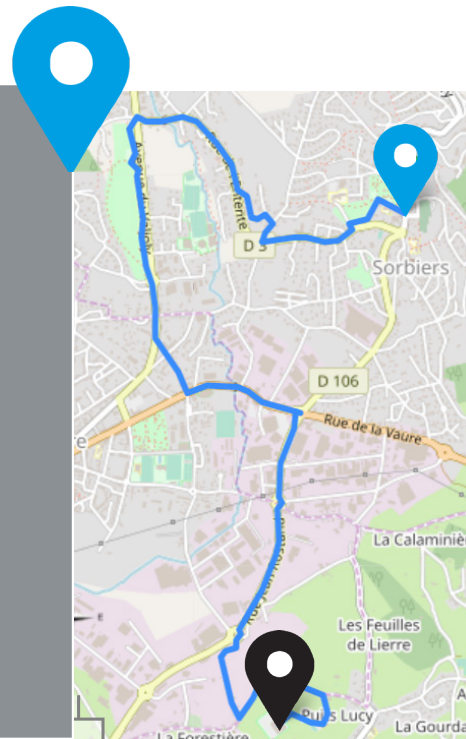

Durée : 45 minutes
Heure de départ : 11h00
Distance : 3km

PARCOURS ROSE - ST JEAN BONNEFONDS / LE FAY (5 km)

Départ : Espérance St Jean Bonne-
fonds 9 rue Jean Damien 42650 St
Jean Bonnefonds

Contact: 06.80.60.21.93
esperancestjeanbnds@free.fr

Durée : 1h20
Heure de départ : 10h30
Distance : 5km :

PARCOURS BLEU SORBIERS / LE FAY (4 km)

Départ : Arc-en-Ciel Multi-activités 7
rue de la Flache 42290 Sorbiers

Contact : 06.80.67.22.68
jam.gallot@orange.fr

Durée : environ 1h
Heure de départ : 10h45
Distance: 4km

PARCOURS JAUNE - ST CHAMOND / LE FAY (6 km)

Départ : Jeanne d'arc d'Izieux 10 rue Benoit Malon
42400 Saint Chamond

Contact : 06.11.63.36.31 - jeannedarcizieux@orange.fr
Durée : 1h45 - Heure de départ : 9h45 - Distance : 6km