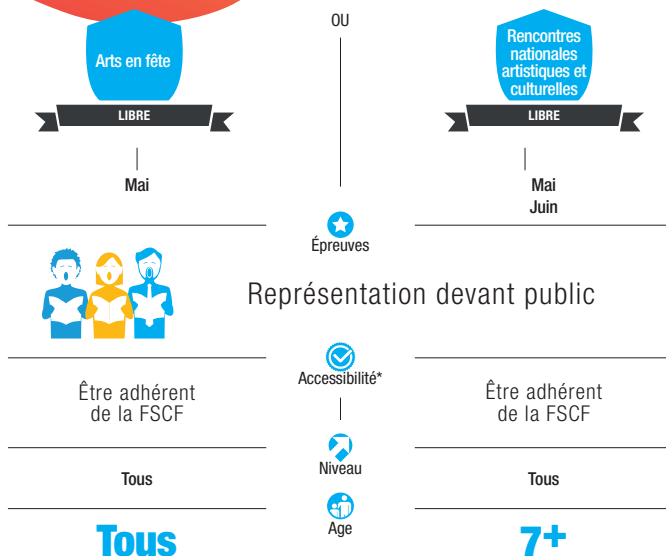

LES + DE LA FSCF

La FSCF a créé le festival *Arts en fête*, qui met en avant le fait que tout peut se mêler : l'artistique et le culturel peuvent aussi se retrouver dans les pratiques sportives. En effet, les activités ont souvent leurs propres manifestations nationales et certaines disciplines ne se rencontrent jamais. L'objectif du festival est de rassembler des groupes divers, en associant plusieurs disciplines, afin de créer un spectacle original et d'ouvrir les participants aux différents arts. Des ateliers de découverte et de pratique, destinés à tous les participants mais aussi au grand public, sont également accessibles, dans un objectif d'initiation. Le chant, en pratique individuelle ou en groupe, y trouve toute sa place. Depuis 2018, la fédération a créé son Choeur fédéral qui participe à de nombreux événements pour certains médiatisés.

FORMATIONS FÉDÉRALES ET PROFESSIONNELLES

- S'approprier les bases de l'animation d'un groupe dans une activité artistique et culturelle
- Chef de chœur

STAGES DE PERFECTIONNEMENT TECHNIQUE

Des stages de perfectionnement technique à destination des pratiquants sont organisés aussi bien au niveau local qu'au niveau national pour les pratiquants souhaitant se perfectionner.

Conception réalisation : Chthéa - chthea.com

*Se reporter aux règlements fédéraux

La Fédération Sportive et Culturelle de France

La Fédération Sportive et Culturelle de France (FSCF) rassemble depuis 1898 des associations partageant un projet éducatif fondé sur des valeurs d'ouverture, de respect, d'autonomie, de solidarité et de responsabilité. Reconnue d'utilité publique, la FSCF privilégie une vie associative accessible à tous. Forte de ses 202 000 adhérents et 1 315 associations affiliées, la FSCF est une fédération multiactivité proposant des activités sportives, artistiques et culturelles, éducatives et d'animation.

www.fscf.asso.fr @laFSCF