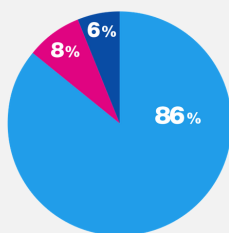

CHIFFRES CLÉS*

Répartition Hommes/Femmes

218 200 adhérents
1400 associations

Près de **120 activités** pratiquées à la FSCF

312 associations certifiées FSCF 

Des activités sportives, mais pas que !

- Activités sportives
- Activités éducatives et d'animation
- Activités artistiques et culturelles

75 500 journées de formation (toutes formations confondues hors formations professionnelles)

Une fédération qui reste jeune
→ **55%** des adhérents ont **moins de 15 ans**

Le loisir compte autant que la compétition