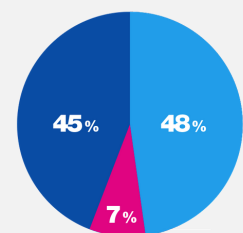

CHIFFRES CLÉS*

Répartition Hommes/Femmes

218 200 adhérents
1400 associations

Près de **120 activités** pratiquées à la FSCF

312 associations certifiées FSCF 

Des activités sportives, mais pas que !

- Activités sportives
- Activités éducatives et d'animation
- Activités artistiques et culturelles

75 500 journées de formation (toutes formations confondues hors formations professionnelles)

Une fédération qui reste jeune
→ **55%** des adhérents ont **moins de 15 ans**

Le loisir compte autant que la compétition