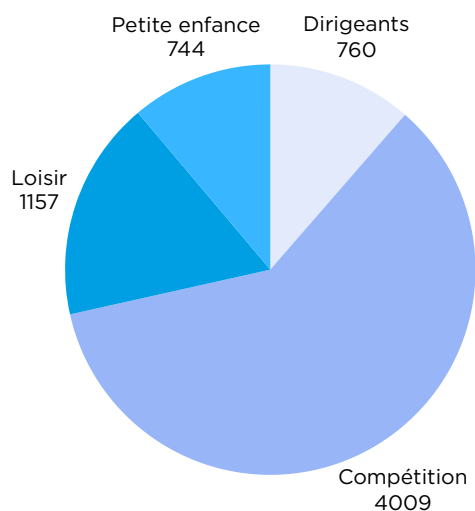

LES CHIFFRES CLÉS DU COMITÉ RÉGIONAL

7200
Licenciés

16 %
Hommes

84 %
Femmes

LES LICENCES

LES ACTIVITÉS

LES RESSOURCES HUMAINES

2
Permanents
siège régional

2
Salariées
Comités départementaux

4
Comités
départementaux

25
Elus
structures territoriales

5
Commissions
régionales d'activités

76
Associations

250
Dirigeants
bénévoles

15
Volontaires
Service civique

LES MANIFESTATIONS