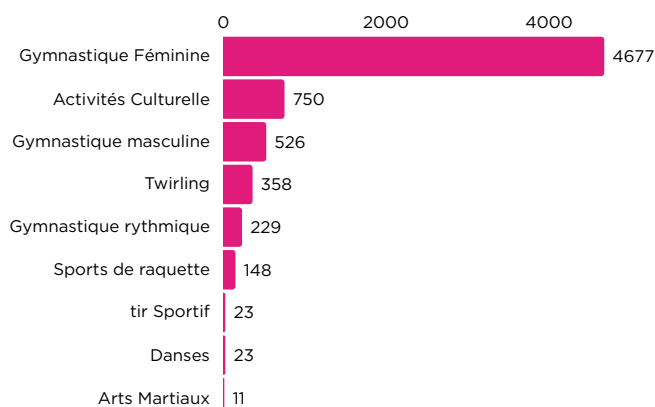

LES CHIFFRES CLÉS DU COMITÉ RÉGIONAL

7200
Licenciés

16 %
Hommes

84 %
Femmes

LES LICENCES

LES ACTIVITÉS

LES RESSOURCES HUMAINES

2
Permanents
siège régional

2
Salariées
Comités départementaux

4
Comités
départementaux

25
Elus
structures territoriales

5
Commissions
régionales d'activités

76
Associations

250
Dirigeants
bénévoles

15
Volontaires
Service civique

LES MANIFESTATIONS

7
Manifestations

2750
Participants

255
Récompenses

418
Juges

LES FORMATIONS

36
Stagiares AF1

206
Stagiares BAFA

ANIM'