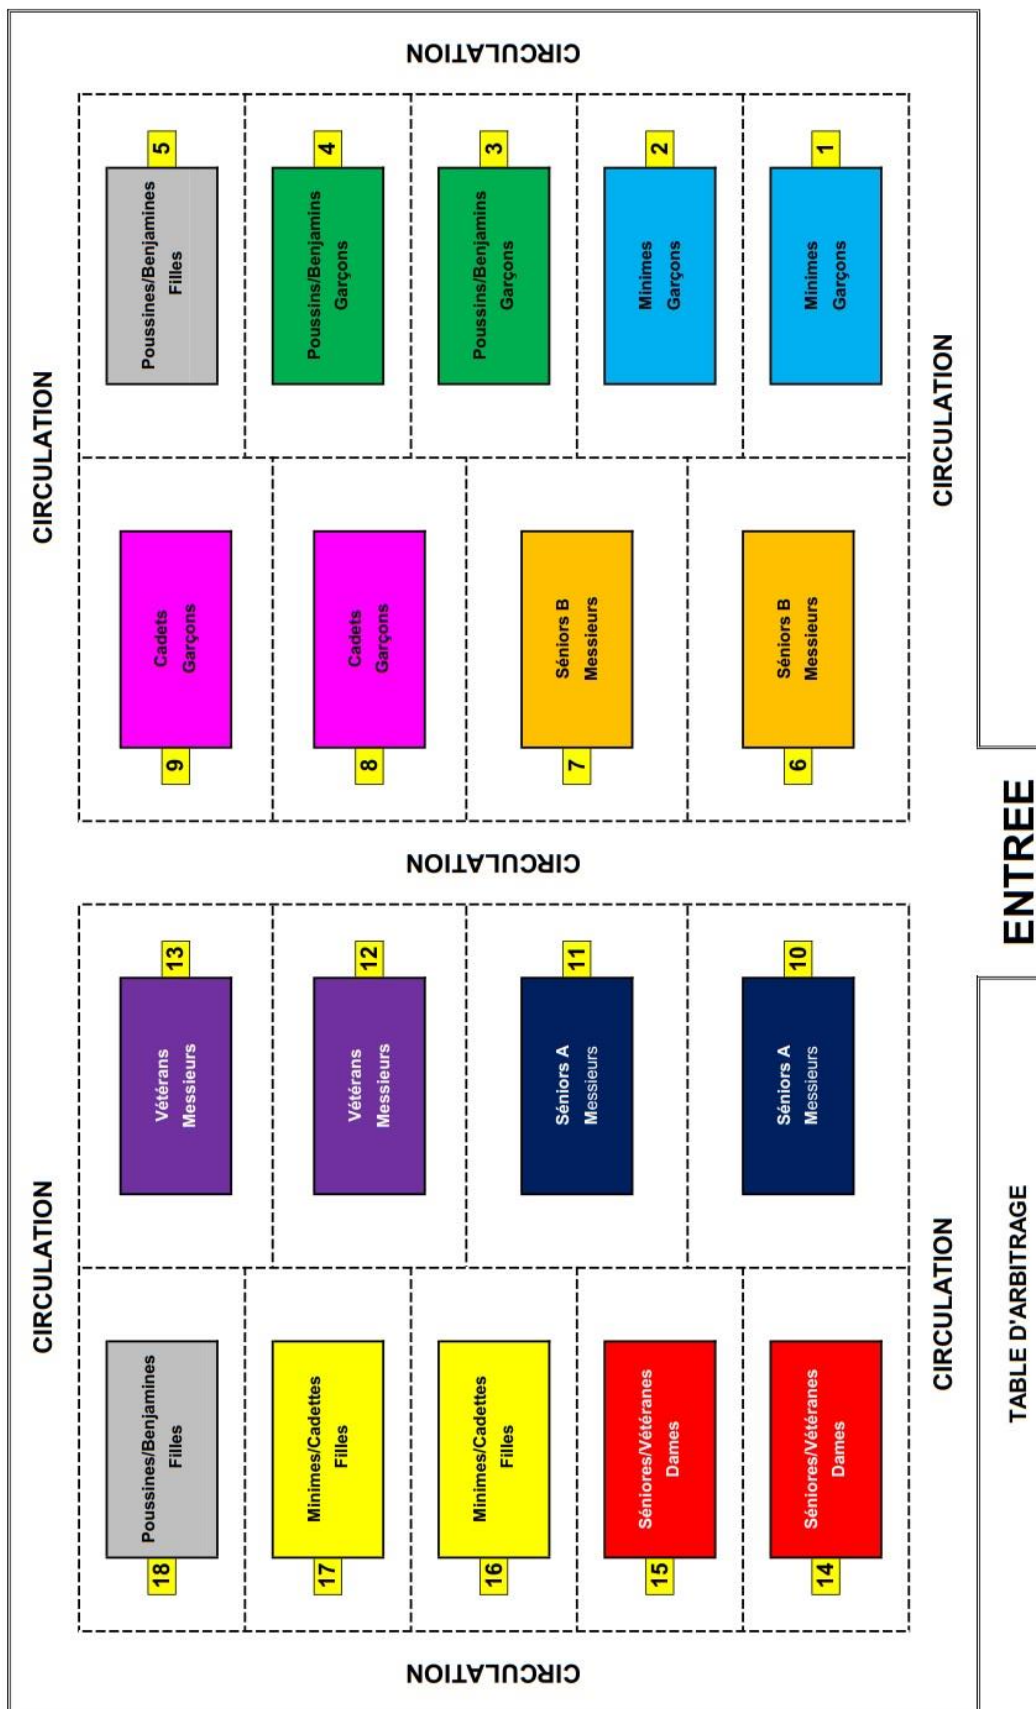

PLAN DE LA SALLE 1