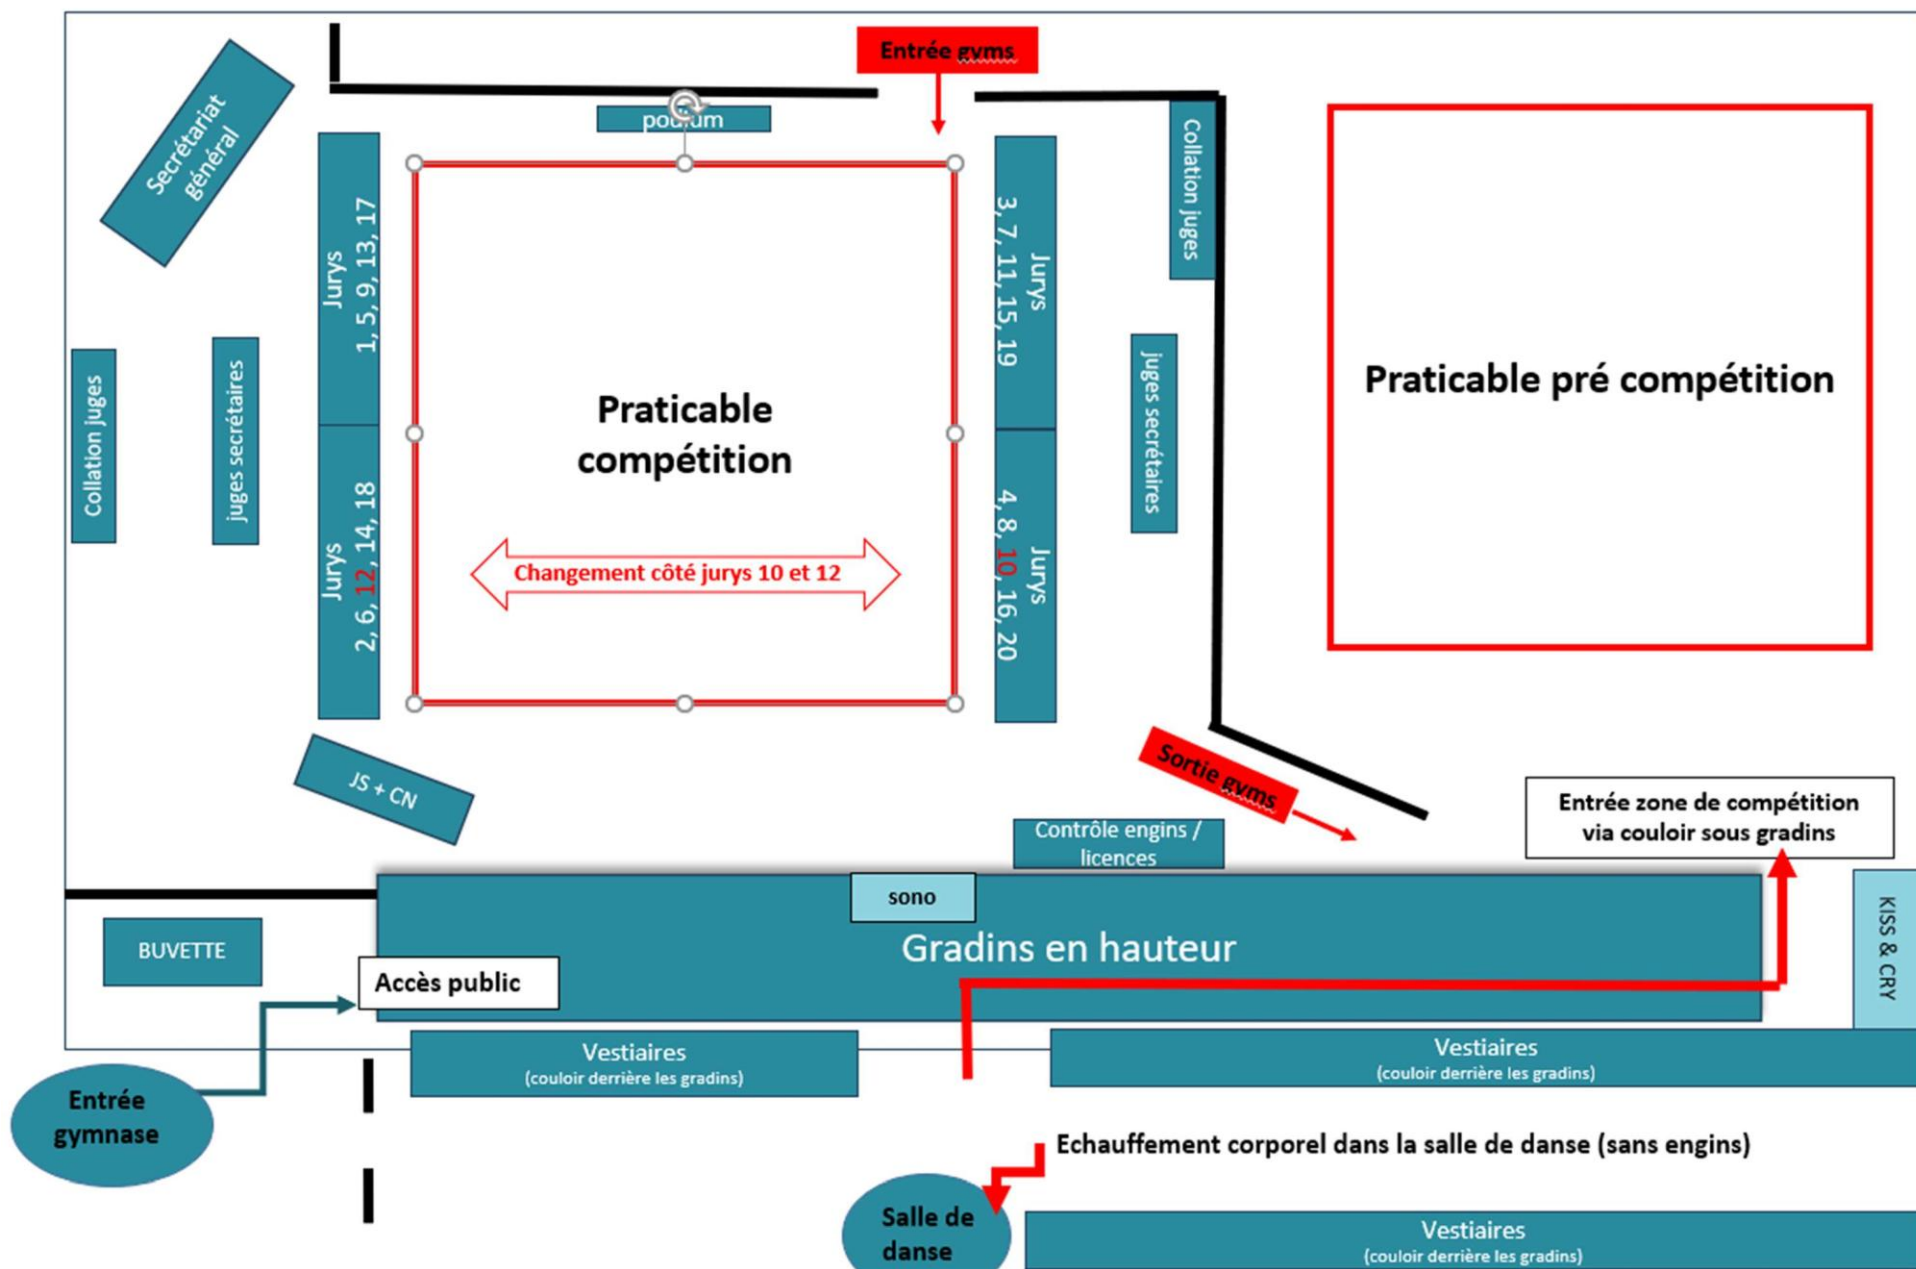

07H00: Réunion de juge, vérification des jurys. Réunion d'information obligatoire.

8h00

IS2 2003/04/05/06 Cerceau	1	CORE BELLAIRE Jeanne	IS2 2003/04/05/06 Massues	2	MALANDAIN Chloe	IC2 Cerceau	3	DE SIEBENTHAL Leonie	IC2 Massues	4	DELPHIN Rose
	5	DIATTA Anne Marie		6	NOBLOT Charline		7	TANSORIER Sacha		8	COLLIN Agathe
	9	LOUIS MONDESIR Krysaline		10	MANNECHIN Lola		11	ANDRE Juliette		12	NICOLAS Adele
	13	PAGES Cyrielle		14	MAGNAT Coline		15	GUESNE Lola		16	DELVALLEZ Jeanne
	17	DE CORTE Louane		18	HUCHER Marine		19	VISCARD Alizea		20	GRANDJEAN Louise Marie
	21	LANGLAIS Nola		22	JUSTE Apolline		23	ALLUSSON Manon		24	MATHIEU Maeva
	25	MALANDAIN Chloe		26	CORE BELLAIRE Jeanne		27	DELPHIN Rose		28	DE SIEBENTHAL Leonie
	29	NOBLOT Charline		30	DIATTA Anne Marie		31	COLLIN Agathe		32	TANSORIER Sacha
	33	MANNECHIN Lola		34	LOUIS MONDESIR Krysaline		35	NICOLAS Adele		36	ANDRE Juliette
	37	MAGNAT Coline		38	PAGES Cyrielle		39	DELVALLEZ Jeanne		40	GUESNE Lola
	41	HUCHER Marine		42	DE CORTE Louane		43	GRANDJEAN Louise Marie		44	VISCARD Alizea
	45	JUSTE Apolline		46	LANGLAIS Nola		47	MATHIEU Maeva		48	ALLUSSON Manon
	49	DELOLME Emilie		50	POIRAULT Marie		51	MEY Heloise		52	BOERO FRITZSCHE Elia
	53	CRUYPENNINGCK Leonie		54	BENKILA Cheryne		55	ZAIETS Karolina		56	JUGE Lily Rose
	57	SALL Sophie Nanou		58	DOUCET Leana		59	THIBAUT Maily		60	BEGUE Camille
	61	BONNET Eugenie		62	JADIN Juliette		63	DOMINGUES Sara		64	VILLETTE Eloa
	65	VAUGEOIS Margot		66	LEBRUN Loriane		67	NICOLET Maely		68	POSTOYAN BAUMANN Jade
	69	ABIT Maelle		70	FENEAU Clea		71	CARLIER Violette		72	GEIBEN Jade
	73	POIRAULT Marie		74	DELOLME Emilie		75	BOERO FRITZSCHE Elia		76	MEY Heloise
	77	BENKILA Cheryne		78	CRUYPENNINGCK Leonie		79	JUGE Lily Rose		80	ZAIETS Karolina
	81	DOUCET Leana		82	SALL Sophie Nanou		83	BEGUE Camille		84	THIBAUT Maily
	85	JADIN Juliette		86	BONNET Eugenie		87	VILLETTE Eloa		88	DOMINGUES Sara
	89	LEBRUN Loriane		90	VAUGEOIS Margot		91	POSTOYAN BAUMANN Jade		92	NICOLET Maely
	93	FENEAU Clea		94	ABIT Maelle		95	GEIBEN Jade		96	CARLIER Violette
	97	QUATREHOMME Rosie		98	BECUE Manon		99	BRACONNIER Julie		100	GUITARD Elisa
	101	ATTELLY Annaelle		102	THONNET Margot		103	PHELIZON Juline		104	FOUCHET Lou
	105	AZRIA Zoe		106	ASIANA SANTOS Naomi		107	PISANI Chiara		108	BOISSELIER BAZILLE Leona
	109	ZANON Celestina		110	DULAC Sarah		111	PUTIGNY Leonie		112	HERNANDEZ Lou Ann
113	COUFFIN Oceane	114	BOINON Rose	115	BERTEAUX Perrine	116	KILIIANU Viktoriia				
117	CARTIER Ludivine	118	AUGER Louane	119	GONCALO FERREIRA Jihene	120	DECORTE Diane				
121	BECUE Manon	122	RICHARD BONNAIRE Loanne	123	GUITARD Elisa	124	BRACONNIER Julie				
125	THONNET Margot	126	QUATREHOMME Rosie	127	FOUCHET Lou	128	PHELIZON Juline				
129	ASIANA SANTOS Naomi	130	ATTELLY Annaelle	131	BOISSELIER BAZILLE Leona	132	PISANI Chiara				
133	DULAC Sarah	134	AZRIA Zoe	135	HERNANDEZ Lou Ann	136	PUTIGNY Leonie				
137	BOINON Rose	138	ZANON Celestina	139	KILIIANU Viktoriia	140	BERTEAUX Perrine				
141	AUGER Louane	142	COUFFIN Oceane	143	DECORTE Diane	144	GONCALO FERREIRA Jihene				
145	RICHARD BONNAIRE Loanne	146	CARTIER Ludivine								

changement de jury